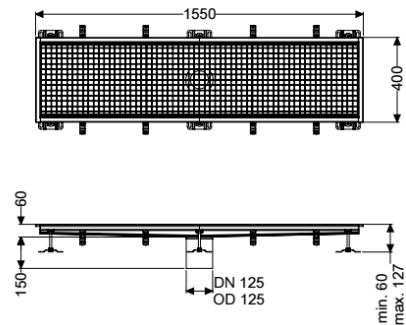

Canaletta scatolare Ferrofix senza flangia adesiva, 400x1550mm

Informazioni sull'articolo

Cod. Art.: 6140150
 GTIN (EAN): 4026092099087
 Gruppo di prezzo: 80

Vantaggi

- In acciaio inox particolarmente igienico e ad alta resistenza meccanica
- Può essere combinato in modo variabile con i corpi base adatti

Descrizione

La Canaletta scatolare Ferrofix in acciaio inox con uno spessore del materiale di 2,0 mm (mordenzato in soluzione di immersione) è dotata di rialzi rettificati, con pendenza longitudinale e trasversale, piedini per la regolazione dell'altezza e bocchettone di uscita in acciaio inox.

Variante

Guarnizione termosaldata sul rialzo:

Bordo di connessione

Caratteristiche generali

Larghezza nominale (DN): 125
 Diametro esterno (DA): 125 mm
 ATEX: no

Dimensioni

Lunghezza: 1550 mm
 Larghezza: 400 mm
 Altezza: 60 mm