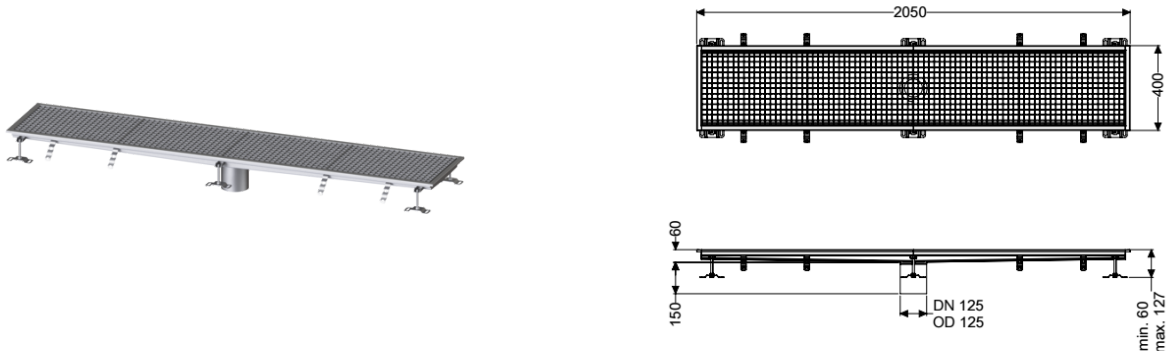

Canaletta scatolare Ferrofix senza flangia adesiva, 400x2050mm

Informazioni sull'articolo

Cod. Art.: 6140200
 GTIN (EAN): 4026092099094
 Gruppo di prezzo: 80

Vantaggi

- In acciaio inox particolarmente igienico e ad alta resistenza meccanica
- Può essere combinato in modo variabile con i corpi base adatti

Descrizione

La Canaletta scatolare Ferrofix in acciaio inox con uno spessore del materiale di 2,0 mm (mordenzato in soluzione di immersione) è dotata di rialzi rettificati, con pendenza longitudinale e trasversale, piedini per la regolazione dell'altezza e bocchettone di uscita in acciaio inox.

Variante

Guarnizione termosaldata sul rialzo:

Bordo di connessione

Caratteristiche generali

Larghezza nominale (DN): 125
 Diametro esterno (DA): 125 mm
 ATEX: no

Dimensioni

Lunghezza: 2050 mm
 Larghezza: 400 mm
 Altezza: 60 mm

Caratteristiche di copertura

Tipo di copertura: Griglia
 Colore della copertura: argento
 Blocco: posato
 Classe di carico: L 15 (EN 1253-1)
 Classe antiscivolo: R12 secondo DIN 51130; C secondo DIN 51097