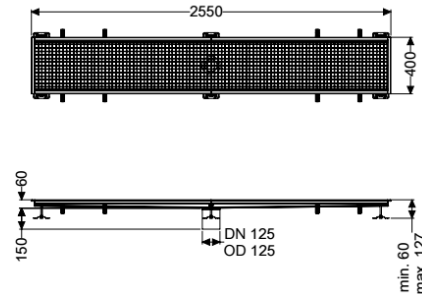

Canaletta scatolare Ferrofix senza flangia adesiva, 400x2550mm

Informazioni sull'articolo

Cod. Art.: 6140250
GTIN (EAN): 4026092099100
Gruppo di prezzo: 80

Vantaggi

- In acciaio inox particolarmente igienico e ad alta resistenza meccanica
- Può essere combinato in modo variabile con i corpi base adatti

Descrizione

La Canaletta scatolare Ferrofix in acciaio inox con uno spessore del materiale di 2,0 mm (mordenzato in soluzione di immersione) è dotata di rialzi rettificati, con pendenza longitudinale e trasversale, piedini per la regolazione dell'altezza e bocchettone di uscita in acciaio inox.

Variante

Guarnizione termosaldata sul rialzo:

Bordo di connessione

Caratteristiche generali

Larghezza nominale (DN): 125
Diametro esterno (DA): 125 mm
ATEX: no

Dimensioni

Lunghezza: 2550 mm
Larghezza: 400 mm
Altezza: 60 mm

Caratteristiche di copertura

Tipo di copertura: Griglia
Colore della copertura: argento
Blocco: posato
Classe di carico: L 15 (EN 1253-1)
Classe antiscivolo: R12 secondo DIN 51130; C secondo DIN 51097

Materiale del rialzo: