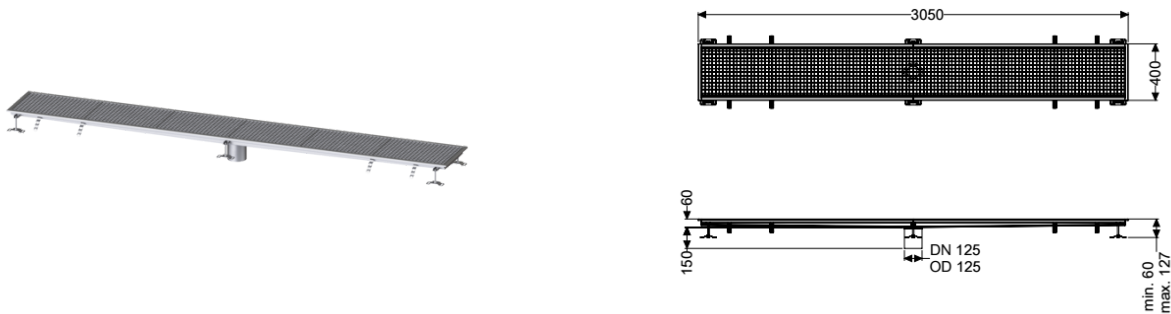

## Canaletta scatolare Ferrofix senza flangia adesiva, 400x3050mm

### Descrizione

La Canaletta scatolare Ferrofix in acciaio inox con uno spessore del materiale di 2,0 mm (mordenzato in soluzione di immersione) è dotata di rialzi rettificati, con pendenza longitudinale e trasversale, piedini per la regolazione dell'altezza e bocchettone di uscita in acciaio inox.

#### Caratteristiche generali

Larghezza nominale (DN): 125  
 Diametro esterno (DA): 125 mm  
 ATEX: no

#### Dimensioni

Lunghezza: 3050 mm  
 Larghezza: 400 mm  
 Altezza: 60 mm