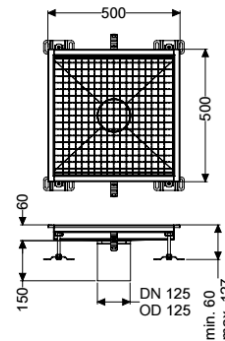

Vasca a pavimento Ferrofix senza flangia adesiva, 500x500mm

Informazioni sull'articolo

Cod. Art.: 6150050
 GTIN (EAN): 4026092099384
 Gruppo di prezzo: 80

Vantaggi

- In acciaio inox particolarmente igienico e ad alta resistenza meccanica
- Può essere combinato in modo variabile con i corpi base adatti

Descrizione

La vasca a pavimento Ferrofix in acciaio inox con uno spessore del materiale di 2,0 mm (mordenzato in soluzione di immersione) è dotata di rialzi rettificati, con pendenza longitudinale e trasversale, piedini per la regolazione dell'altezza e bocchettone di uscita in acciaio inox.

Variante

Guarnizione termosaldata sul rialzo:

Bordo di connessione

Caratteristiche generali

Larghezza nominale (DN): 125
 Diametro esterno (DA): 125 mm
 ATEX: no

Dimensioni

Lunghezza: 500 mm
 Larghezza: 500 mm
 Altezza: 60 mm

Caratteristiche di copertura

Tipo di copertura: Griglia
 Colore della copertura: argento
 Blocco: posato
 Classe di carico: L 15 (EN 1253-1)
 Classe antiscivolo: R12 secondo DIN 51130; C secondo DIN 51097