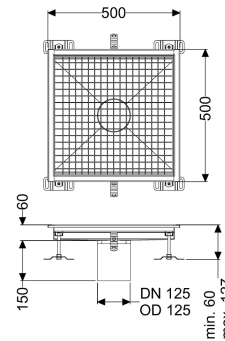

## Vasca a pavimento Ferrofix senza flangia adesiva, 500x500mm

### Descrizione

La vasca a pavimento Ferrofix in acciaio inox con uno spessore del materiale di 2,0 mm (mordenzato in soluzione di immersione) è dotata di rialzi rettificati, con pendenza longitudinale e trasversale, piedini per la regolazione dell'altezza e bocchettone di uscita in acciaio inox.

#### Caratteristiche generali

Larghezza nominale (DN): 125  
 Diametro esterno (DA): 125 mm  
 ATEX: no

#### Dimensioni

Lunghezza: 500 mm  
 Larghezza: 500 mm  
 Altezza: 60 mm