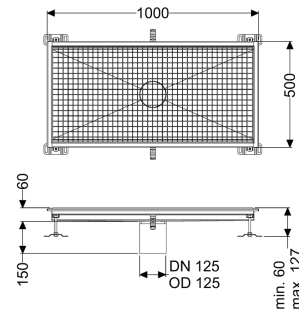

## Vasca a pavimento Ferrofix senza flangia adesiva, 500x1000mm

### Descrizione

La vasca a pavimento Ferrofix in acciaio inox con uno spessore del materiale di 2,0 mm (mordenzato in soluzione di immersione) è dotata di rialzi rettificati, con pendenza longitudinale e trasversale, piedini per la regolazione dell'altezza e bocchettone di uscita in acciaio inox.

#### Caratteristiche generali

Larghezza nominale (DN): 125  
 Diametro esterno (DA): 125 mm  
 ATEX: no

#### Dimensioni

Lunghezza: 1000 mm  
 Larghezza: 500 mm  
 Altezza: 60 mm