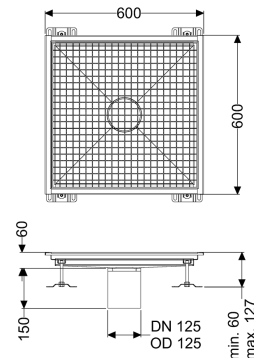

Vasca a pavimento Ferrofix senza flangia adesiva, 600x600mm

Informazioni sull'articolo

Cod. Art.: 6160600
 GTIN (EAN): 4026092099407
 Gruppo di prezzo: 80

Vantaggi

- In acciaio inox particolarmente igienico e ad alta resistenza meccanica
- Può essere combinato in modo variabile con i corpi base adatti

Descrizione

La vasca a pavimento Ferrofix in acciaio inox con uno spessore del materiale di 2,0 mm (mordenzato in soluzione di immersione) è dotata di rialzi rettificati, con pendenza longitudinale e trasversale, piedini per la regolazione dell'altezza e bocchettone di uscita in acciaio inox.

Variante

Guarnizione termosaldata sul rialzo:

Bordo di connessione

Caratteristiche generali

Larghezza nominale (DN): 125
 Diametro esterno (DA): 125 mm
 ATEX: no

Dimensioni

Peso netto: 17 kg
 Peso lordo: 17 kg
 Lunghezza: 600 mm
 Larghezza: 600 mm
 Altezza: 60 mm

Caratteristiche di copertura

Tipo di copertura: Griglia
 Colore della copertura: argento
 Blocco: posato

Classe di carico:
Classe antiscivolo:
Materiale del rialzo:

L 15 (EN 1253-1)
R12 secondo DIN 51130; C secondo DIN 51097
Acciaio inox 14301