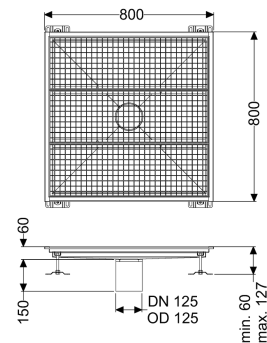

Vasca a pavimento Ferrofix senza flangia adesiva, 800x800mm

Informazioni sull'articolo

Cod. Art.: 6180800
 GTIN (EAN): 4026092099414
 Gruppo di prezzo: 80

Vantaggi

- In acciaio inox particolarmente igienico e ad alta resistenza meccanica
- Può essere combinato in modo variabile con i corpi base adatti

Descrizione

La vasca a pavimento Ferrofix in acciaio inox con uno spessore del materiale di 2,0 mm (mordenzato in soluzione di immersione) è dotata di rialzi rettificati, con pendenza longitudinale e trasversale, piedini per la regolazione dell'altezza e bocchettone di uscita in acciaio inox.

Variante

Guarnizione termosaldata sul rialzo:

Bordo di connessione

Caratteristiche generali

Larghezza nominale (DN): 125
 Diametro esterno (DA): 125 mm
 ATEX: no

Dimensioni

Peso netto: 29 kg
 Peso lordo: 29 kg
 Lunghezza: 800 mm
 Larghezza: 800 mm
 Altezza: 60 mm