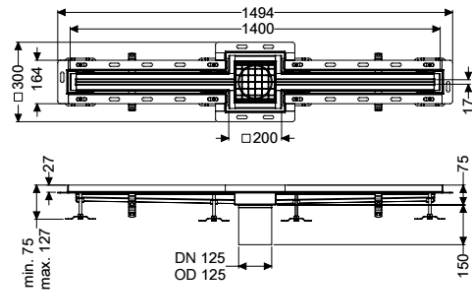

Canaletta a fessura Ferrofix angol.colleg.piastr., 17x1400mm, centro

Informazioni sull'articolo

Cod. Art.: 6302140
 GTIN (EAN): 4026092099803
 Gruppo di prezzo: 80

Vantaggi

- In acciaio inox particolarmente igienico e ad alta resistenza meccanica
- Può essere combinato in modo variabile con i corpi base adatti

Descrizione

La canaletta a fessura Ferrofix in acciaio inox con uno spessore del materiale di 2,0 mm (mordenzato in soluzione di immersione) è dotata di rialzi rettificati, con pendenza longitudinale e trasversale, piedini per la regolazione dell'altezza e un bocchettone di uscita in acciaio inox. Il profilo della canaletta è adatto alle situazioni di posa con alte sollecitazioni termiche. L'angolare di collegamento per piastrelle serve ad evitare la rottura delle piastrelle nell'area del bordo.

Variante

Guarnizione termosaldata sul rialzo:
 Posizione della scatola da incasso:

Angolo di collegamento delle piastrelle
 centrale

Caratteristiche generali

Materiale: Acciaio inox 14301
 Larghezza nominale (DN): 125
 Diametro esterno (DA): 125 mm
 ATEX: no

Dimensioni

Lunghezza: 1400 mm
 Larghezza: 17 mm
 Altezza: 75 mm

Caratteristiche di copertura

Tipo di copertura: Griglia

Colore della copertura:	argento
Larghezza della copertura:	200 mm
Lunghezza della copertura:	200 mm
Blocco:	posato
Classe di carico:	L 15 (EN 1253-1)
Classe antiscivolo:	R12 secondo DIN 51130; C secondo DIN 51097
Larghezza dello slot:	17 mm