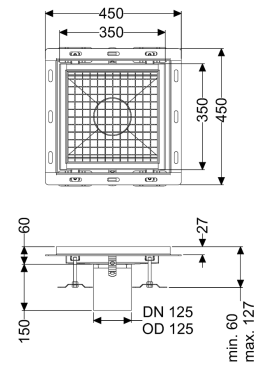

Vasca a pavimento Ferrofix angolare collega. piastrelle, 350x350mm

Informazioni sull'articolo

Cod. Art.: 6335035
 GTIN (EAN): 4026092099421
 Gruppo di prezzo: 80

Vantaggi

- In acciaio inox particolarmente igienico e ad alta resistenza meccanica
- Può essere combinato in modo variabile con i corpi base adatti

Descrizione

La vasca a pavimento Ferrofix in acciaio inox con uno spessore del materiale di 2,0 mm (mordenzato in soluzione di immersione) è dotata di rialzi rettificati, con pendenza longitudinale e trasversale, piedini per la regolazione dell'altezza e un bocchettone di uscita in acciaio inox. Il profilo della canaletta è adatto alle situazioni di posa con alte sollecitazioni termiche. L'angolare di collegamento per piastrelle serve ad evitare la rottura delle piastrelle nell'area del bordo.

Variante

Guarnizione termosaldata sul rialzo:

Angolo di collegamento delle piastrelle

Caratteristiche generali

Larghezza nominale (DN): 125
 Diametro esterno (DA): 125 mm
 ATEX: no

Dimensioni

Lunghezza: 350 mm
 Larghezza: 350 mm
 Altezza: 60 mm

Caratteristiche di copertura

Tipo di copertura: Griglia

Colore della copertura:

argento

Blocco:

posato

Classe di carico:

L 15 (EN 1253-1)