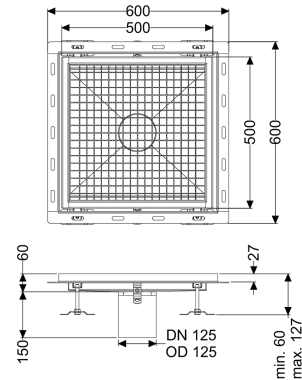

Vasca a pavimento Ferrofix angolare collega. piastrelle, 500x500mm

Informazioni sull'articolo

Cod. Art.: 6350050
 GTIN (EAN): 4026092099438
 Gruppo di prezzo: 80

Vantaggi

- In acciaio inox particolarmente igienico e ad alta resistenza meccanica
- Può essere combinato in modo variabile con i corpi base adatti

Descrizione

La vasca a pavimento Ferrofix in acciaio inox con uno spessore del materiale di 2,0 mm (mordenzato in soluzione di immersione) è dotata di rialzi rettificati, con pendenza longitudinale e trasversale, piedini per la regolazione dell'altezza e un bocchettone di uscita in acciaio inox. Il profilo della canaletta è adatto alle situazioni di posa con alte sollecitazioni termiche. L'angolare di collegamento per piastrelle serve ad evitare la rottura delle piastrelle nell'area del bordo.

Variante

Guarnizione termosaldata sul rialzo:

Angolo di collegamento delle piastrelle

Caratteristiche generali

Larghezza nominale (DN): 125
 Diametro esterno (DA): 125 mm
 ATEX: no

Dimensioni

Lunghezza: 500 mm
 Larghezza: 500 mm
 Altezza: 60 mm

Caratteristiche di copertura

Tipo di copertura: Griglia

Colore della copertura:

argento

Blocco:

posato

Classe di carico:

L 15 (EN 1253-1)