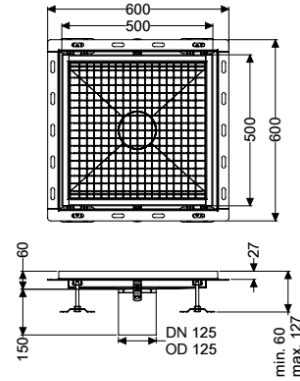

Vasca a pavimento Ferrofix angolare collega. piastrelle, 500x500mm

Informazioni sull'articolo

Cod. Art.: 6350050
 GTIN (EAN): 4026092099438
 Gruppo di prezzo: 80

Vantaggi

- In acciaio inox particolarmente igienico e ad alta resistenza meccanica
- Può essere combinato in modo variabile con i corpi base adatti

Descrizione

La vasca a pavimento Ferrofix in acciaio inox con uno spessore del materiale di 2,0 mm (mordenzato in soluzione di immersione) è dotata di rialzi rettificati, con pendenza longitudinale e trasversale, piedini per la regolazione dell'altezza e un bocchettone di uscita in acciaio inox. Il profilo della canaletta è adatto alle situazioni di posa con alte sollecitazioni termiche. L'angolare di collegamento per piastrelle serve ad evitare la rottura delle piastrelle nell'area del bordo.

Variante

Guarnizione termosaldata sul rialzo:

Angolo di collegamento delle piastrelle

Caratteristiche generali

Larghezza nominale (DN): 125
 Diametro esterno (DA): 125 mm
 ATEX: no

Dimensioni

Lunghezza: 500 mm
 Larghezza: 500 mm
 Altezza: 60 mm

Caratteristiche di copertura

Tipo di copertura: Griglia

Colore della copertura:

argento

Blocco:

posato

Classe di carico:

L 15 (EN 1253-1)