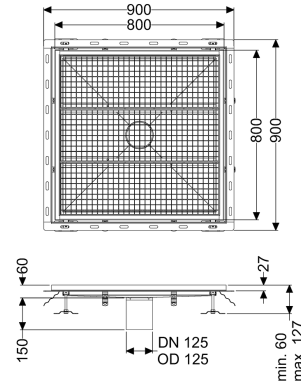

Vasca a pavimento Ferrofix angolare collega. piastrelle, 800x800mm

Informazioni sull'articolo

Cod. Art.: 6380800
 GTIN (EAN): 4026092099469
 Gruppo di prezzo: 80

Vantaggi

- In acciaio inox particolarmente igienico e ad alta resistenza meccanica
- Può essere combinato in modo variabile con i corpi base adatti

Descrizione

La vasca a pavimento Ferrofix in acciaio inox con uno spessore del materiale di 2,0 mm (mordenzato in soluzione di immersione) è dotata di rialzi rettificati, con pendenza longitudinale e trasversale, piedini per la regolazione dell'altezza e un bocchettone di uscita in acciaio inox. Il profilo della canaletta è adatto alle situazioni di posa con alte sollecitazioni termiche. L'angolare di collegamento per piastrelle serve ad evitare la rottura delle piastrelle nell'area del bordo.

Variante

Guarnizione termosaldata sul rialzo:

Angolo di collegamento delle piastrelle

Caratteristiche generali

Larghezza nominale (DN): 125
 Diametro esterno (DA): 125 mm
 ATEX: no

Dimensioni

Lunghezza: 800 mm
 Larghezza: 800 mm
 Altezza: 60 mm

Caratteristiche di copertura

Tipo di copertura: Griglia

Colore della copertura:

argento

Blocco:

posato

Classe di carico:

L 15 (EN 1253-1)