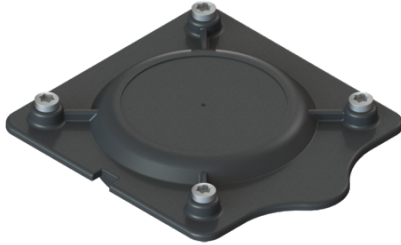

Coperchio per la pulizia avvitato, 160x140 mm

Informazioni sull'articolo

Cod. Art.: 680044

GTIN (EAN): 4026092062371

Gruppo di prezzo: 90

Descrizione

Coperchio per la pulizia, viti incluse, adatto agli impianti Mono e Duo Aqualift F

Caratteristiche generali

Colore: nero
Materiale: Materiale plastico

Dimensioni

Peso netto: 0,07 kg
Peso lordo: 0,08 kg
Lunghezza imballaggio: 200 mm
Larghezza imballaggio: 175 mm
Altezza imballaggio: 1 mm