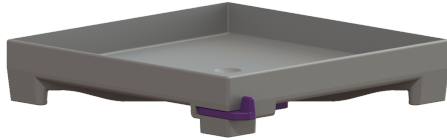

Griglia piastrellabile, Lock & Lift, ABS

Informazioni sull'articolo

Cod. Art.: 680224

GTIN (EAN): 4026092066836

Gruppo di prezzo: 90

Descrizione

Griglia piastrellabile adatta agli scarichi per bagni

Caratteristiche generali

Materiale: ABS
ATEX: no

Dimensioni

Peso netto: 0,07 kg
Peso lordo: 0,08 kg
Lunghezza imballaggio: 200 mm
Larghezza imballaggio: 175 mm
Altezza imballaggio: 8 mm

Caratteristiche di copertura

Tipo di copertura: piastra di copertura piastrellabile
Materiale della copertura : ABS
Colore della copertura: grigio argento
Larghezza della copertura: 110 mm
Lunghezza della copertura: 110 mm
Superficie: piastrellabile
Blocco: Lock & Lift