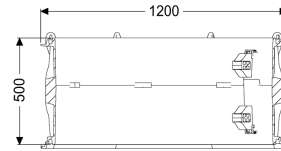

## Prolunga 500 mm, modulo del pozzetto LW 1000

### Descrizione

Prolunga con gradini di salita per il modulo del pozzetto LW1000

#### Dimensioni

Peso netto:	25,7 kg
Peso lordo:	44,2 kg
Lunghezza imballaggio:	1200 mm
Larghezza imballaggio:	1200 mm
Altezza imballaggio:	677 mm