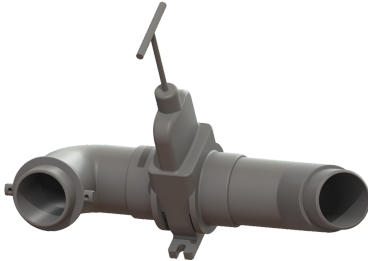

## Tubo mandata con paletta chiusura Variante a sinistra, inclinata

### Descrizione

Tubo di mandata con paletta di chiusura per Ecolift XL

#### Caratteristiche generali

Colore:	grigio
Materiale:	Materiale plastico
Larghezza nominale (DN):	63
ATEX:	no