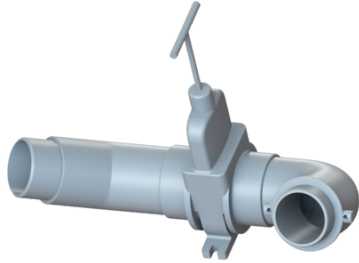

Tubo mandata con paletta chiusura Variante a destra, inclinata

Informazioni sull'articolo

Cod. Art.: 680402

GTIN (EAN): 4026092069943

Gruppo di prezzo: 90

Descrizione

Tubo di mandata con paletta di chiusura per Ecolift XL

Caratteristiche generali

Colore:	grigio
Materiale:	Materiale plastico
Larghezza nominale (DN):	63

Dimensioni

Peso netto:	0,78 kg
Peso lordo:	1,91 kg
Lunghezza imballaggio:	280 mm
Larghezza imballaggio:	280 mm
Altezza imballaggio:	260 mm