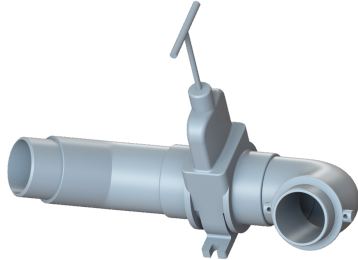

## Tubo mandata con paletta chiusura Variante a destra, inclinata

### Descrizione

Tubo di mandata con paletta di chiusura per Ecolift XL

#### Caratteristiche generali

Colore:	grigio
Materiale:	Materiale plastico
Larghezza nominale (DN):	63
ATEX:	no