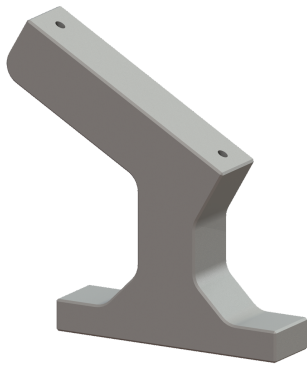

Elemento di supporto paletta di chiusura, supporto inclinato

Informazioni sull'articolo

Cod. Art.: 680403

GTIN (EAN): 4026092069950

Gruppo di prezzo: 90

Descrizione

Elemento di supporto per Ecolift XL

Caratteristiche generali

Colore:	grigio
Materiale:	Materiale plastico
ATEX:	no

Dimensioni

Peso netto:	0,15 kg
Peso lordo:	0,15 kg
Lunghezza imballaggio:	115 mm
Larghezza imballaggio:	146,5 mm
Altezza imballaggio:	30 mm