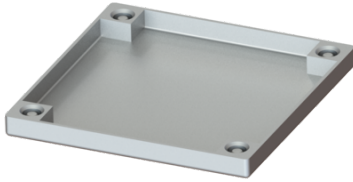

Griglia piastrellabile, 150x150 mm, L 15

Informazioni sull'articolo

Cod. Art.: 680478

GTIN (EAN): 4026092073155

Gruppo di prezzo: 90

Descrizione

Griglia piastrellabile adatta agli scarichi Ferrofix, con viti e guarnizione, compatibile con il codice articolo 54910 e 54911

Caratteristiche generali

Materiale: Acciaio inox 14301

Dimensioni

Peso netto: 0,46 kg

Peso lordo: 0,46 kg

Lunghezza imballaggio: 140 mm

Larghezza imballaggio: 140 mm

Altezza imballaggio: 12 mm

Caratteristiche di copertura

Tipo di copertura: piastra di copertura chiusa

Materiale della copertura : Acciaio inox 14301

Colore della copertura: argento

Larghezza della copertura: 150 mm

Lunghezza della copertura: 150 mm