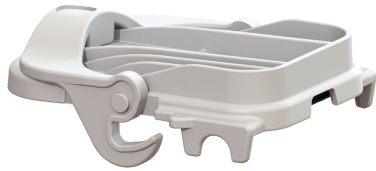

Coperchio Staufix Siphon DN 50, bianco

Informazioni sull'articolo

Cod. Art.: 70054

GTIN (EAN): 4026092027974

Gruppo di prezzo: 90

Descrizione

Coperchio di chiusura per Staufix, con tappo oscillante, per acque di scarico prive di feci.

Variante

Guarnizione: sì

Caratteristiche generali

Colore: bianco
Materiale: Materiale plastico
Larghezza nominale (DN): 50
ATEX: no

Dimensioni

Peso netto: 0,06 kg
Peso lordo: 0,06 kg
Lunghezza imballaggio: 100 mm
Larghezza imballaggio: 80 mm
Altezza imballaggio: 30 mm