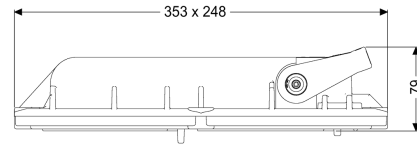

Coperchio Staufix DN 200, avvita., con chiusura di emerg.

Informazioni sull'articolo

Cod. Art.: 70203
GTIN (EAN): 4026092002209
Gruppo di prezzo: 90

Descrizione

Coperchio con chiusura di emergenza e sigillo di garanzia (senza viti)

Variante

Guarnizione: sì

Caratteristiche generali

Colore: nero
Materiale: Materiale plastico
Larghezza nominale (DN): 200
ATEX: no

Dimensioni

Peso netto: 1,73 kg
Peso lordo: 2 kg
Lunghezza imballaggio: 280 mm
Larghezza imballaggio: 280 mm
Altezza imballaggio: 260 mm

Caratteristiche di copertura

Coperchio di chiusura: avvitata