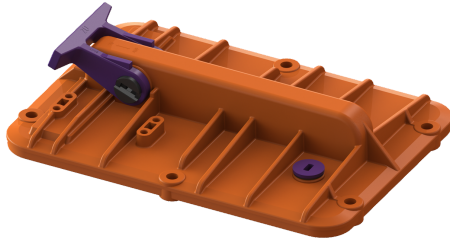

Coperchio Staufix DN 200, avvita., con chiusura di emerg.

Informazioni sull'articolo

Cod. Art.: 70203
GTIN (EAN): 4026092002209
Gruppo di prezzo: 90

Descrizione

Coperchio con chiusura di emergenza e sigillo di garanzia (senza viti)

Variante

Guarnizione: sì

Caratteristiche generali

Colore: nero
Materiale: Materiale plastico
Larghezza nominale (DN): 200
ATEX: no

Dimensioni

Peso netto: 1,73 kg
Peso lordo: 2 kg
Lunghezza imballaggio: 280 mm
Larghezza imballaggio: 280 mm
Altezza imballaggio: 260 mm

Caratteristiche di copertura

Coperchio di chiusura: avvitata