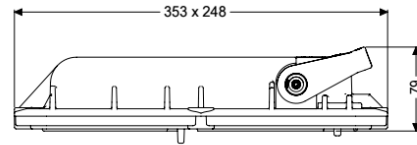

## Coperchio con chiusura Ø 200

### Descrizione

Variante

Guarnizione: sì

Caratteristiche generali

Colore: nero  
Materiale: Materiale plastico  
Larghezza nominale (DN): 200

Dimensioni

Peso netto: 1,73 kg  
Peso lordo: 2 kg  
Lunghezza imballaggio: 280 mm  
Larghezza imballaggio: 280 mm  
Altezza imballaggio: 260 mm

Caratteristiche di copertura

Coperchio di chiusura: avvitata