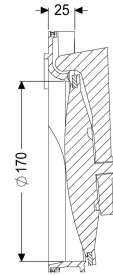

## Porta paletta DN 200, con guarnizione e clapet

### Descrizione

Porta paletta con guarnizione e clapet

#### Caratteristiche generali

Colore:	nero
Materiale:	Materiale plastico
Larghezza nominale (DN):	200
ATEX:	no

#### Dimensioni

Peso netto:	0,57 kg
Peso lordo:	0,74 kg
Lunghezza imballaggio:	260 mm
Larghezza imballaggio:	205 mm
Altezza imballaggio:	180 mm