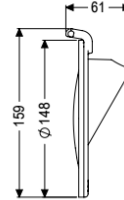

Clapet antiriflusso Ø 125/160

Informazioni sull'articolo

Cod. Art.: 70232

GTIN (EAN): 4026092028247

Gruppo di prezzo: 90

Descrizione

Variante

Serie: ab 04/2005

Caratteristiche generali

Colore: viola

Materiale: Materiale plastico

Larghezza nominale (DN): 125/150

Dimensioni

Peso netto: 0,12 kg

Peso lordo: 0,21 kg

Lunghezza imballaggio: 215 mm

Larghezza imballaggio: 190 mm

Altezza imballaggio: 120 mm