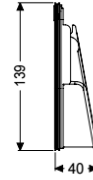

Porta paletta DN 100, con guarnizione

Informazioni sull'articolo

Cod. Art.: 70241
GTIN (EAN): 4026092028278
Gruppo di prezzo: 90

Descrizione

Porta paletta con guarnizione

Caratteristiche generali

| | |
|--------------------------|--------------------|
| Colore: | viola |
| Materiale: | Materiale plastico |
| Larghezza nominale (DN): | 100 |

Dimensioni

| | |
|------------------------|---------|
| Peso netto: | 0,2 kg |
| Peso lordo: | 0,28 kg |
| Lunghezza imballaggio: | 180 mm |
| Larghezza imballaggio: | 115 mm |
| Altezza imballaggio: | 92 mm |