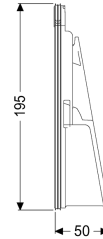

Porta paletta DN 125/150, con guarnizione

Informazioni sull'articolo

Cod. Art.: 70242
GTIN (EAN): 4026092028285
Gruppo di prezzo: 90

Descrizione

Porta paletta con guarnizione

Caratteristiche generali

Colore:	viola
Materiale:	Materiale plastico
Larghezza nominale (DN):	125/150
ATEX:	no

Dimensioni

Peso netto:	0,3 kg
Peso lordo:	0,3 kg
Lunghezza imballaggio:	215 mm
Larghezza imballaggio:	190 mm
Altezza imballaggio:	120 mm