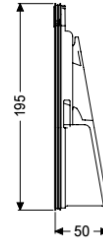

Porta paletta DN 125/150, con guarnizione

Informazioni sull'articolo

Cod. Art.: 70242
GTIN (EAN): 4026092028285
Gruppo di prezzo: 90

Descrizione

Porta paletta con guarnizione

Caratteristiche generali

Colore:	viola
Materiale:	Materiale plastico
Larghezza nominale (DN):	125/150

Dimensioni

Peso netto:	0,3 kg
Peso lordo:	0,3 kg
Lunghezza imballaggio:	215 mm
Larghezza imballaggio:	190 mm
Altezza imballaggio:	120 mm