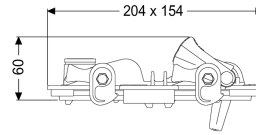

Coperchio Staufix DN 100, con chiusura di emergenza

Informazioni sull'articolo

Cod. Art.: 70261
GTIN (EAN): 4026092028315
Gruppo di prezzo: 90

Descrizione

Coperchio Staufix DN 100, con chiusura di emergenza

Variante

Serie: ab 04/2005
Guarnizione: sì

Caratteristiche generali

Colore: nero
Materiale: Materiale plastico
Larghezza nominale (DN): 100
ATEX: no

Dimensioni

Peso netto: 0,33 kg
Peso lordo: 0,33 kg
Lunghezza imballaggio: 200 mm
Larghezza imballaggio: 150 mm
Altezza imballaggio: 80 mm