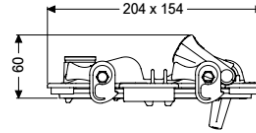

Coperchio con chiusura Ø 100/110

Informazioni sull'articolo

Cod. Art.: 70261

GTIN (EAN): 4026092028315

Gruppo di prezzo: 90

Descrizione

Variante

Serie: ab 04/2005
Guarnizione: sì

Caratteristiche generali

Colore: nero
Materiale: Materiale plastico
Larghezza nominale (DN): 100

Dimensioni

Peso netto: 0,33 kg
Peso lordo: 0,33 kg
Lunghezza imballaggio: 200 mm
Larghezza imballaggio: 150 mm
Altezza imballaggio: 80 mm