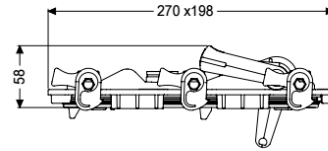

## Coperchio con chiusura Ø 125/160

#### Caratteristiche generali

Colore: arancio  
Materiale: Materiale plastico  
Larghezza nominale (DN): 125/150

#### Dimensioni

Peso netto: 0,63 kg  
Peso lordo: 0,63 kg  
Lunghezza imballaggio: 270 mm  
Larghezza imballaggio: 200 mm  
Altezza imballaggio: 100 mm