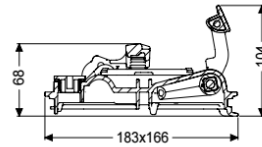

Coperchio chiusura StaufixContr DN90-100

Informazioni sull'articolo

Cod. Art.: 72224

GTIN (EAN): 4026092076941

Gruppo di prezzo: 90

Descrizione

Caratteristiche generali

Colore:

nero

Materiale:

Materiale plastico

Dimensioni

Peso netto:

0,73 kg

Peso lordo:

0,9 kg

Lunghezza imballaggio:

260 mm

Larghezza imballaggio:

205 mm

Altezza imballaggio:

180 mm