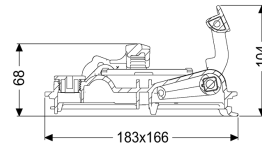

Coperchio chiusura StaufixContr DN90-100

Informazioni sull'articolo

Cod. Art.: 72224
GTIN (EAN): 4026092076941
Gruppo di prezzo: 90

Descrizione

Caratteristiche generali

Colore:	nero
Materiale:	Materiale plastico
ATEX:	no

Dimensioni

Peso netto:	0,73 kg
Peso lordo:	0,9 kg
Lunghezza imballaggio:	260 mm
Larghezza imballaggio:	205 mm
Altezza imballaggio:	180 mm