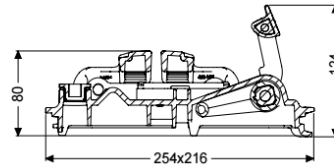

Coperchio chius StaufixContr DN125-200

Informazioni sull'articolo

Cod. Art.: 72225
GTIN (EAN): 4026092076958
Gruppo di prezzo: 90

Descrizione

Caratteristiche generali

Colore: nero
Materiale: Materiale plastico

Dimensioni

Peso netto: 1,06 kg
Peso lordo: 1,23 kg
Lunghezza imballaggio: 260 mm
Larghezza imballaggio: 205 mm
Altezza imballaggio: 180 mm