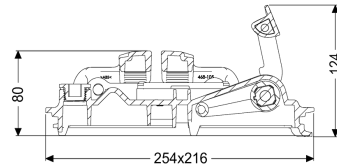

Coperchio chius StaufixContr DN125-200

Informazioni sull'articolo

Cod. Art.: 72225
GTIN (EAN): 4026092076958
Gruppo di prezzo: 90

Descrizione

Caratteristiche generali

Colore:	nero
Materiale:	Materiale plastico
ATEX:	no

Dimensioni

Peso netto:	1,06 kg
Peso lordo:	1,23 kg
Lunghezza imballaggio:	260 mm
Larghezza imballaggio:	205 mm
Altezza imballaggio:	180 mm