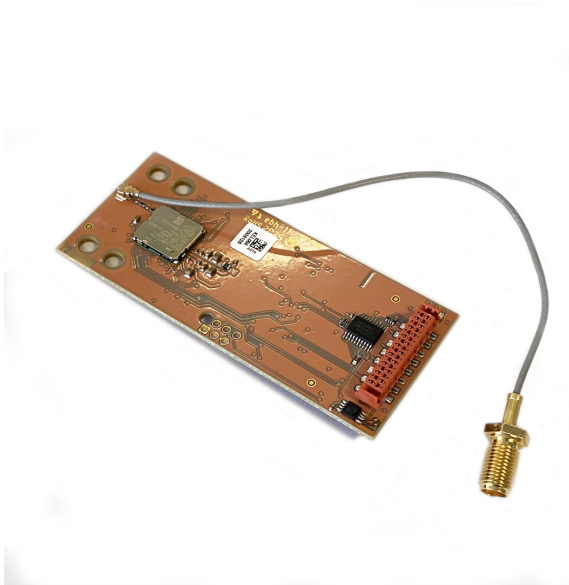

Connect Pro module LTE p. centralina c. Connect Pro interfaccia

Informazioni sull'articolo

Cod. Art.: 72300

GTIN (EAN): 4026092108154

Gruppo di prezzo: 20

Descrizione

Per il montaggio nelle centraline KESSEL con interfaccia Connect Pro.
(FKA, Pumpfix, Ecolift e SonicControl per i separatori di grassi dall'anno di costruzione 2022).

Inoltro di messaggi a un massimo di tre telefoni cellulari

Caratteristiche generali

ATEX: no

Dimensioni

Peso netto: 0,09 kg

Peso lordo: 0,1 kg

Lunghezza imballaggio: 200 mm

Larghezza imballaggio: 175 mm

Altezza imballaggio: 10 mm