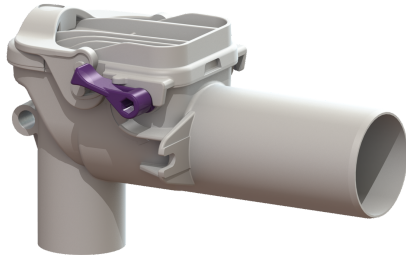

## Valvola antiriflusso Staufix Sifone, DN 50, Lavabo, Tipo 5

### Vantaggi

- L'ideale per il risanamento: può essere montata anche successivamente nella tubazione preesistente
- Semplice manutenzione e pulizia senza l'ausilio di utensili
- Non soggetto a corrosione

### Descrizione

La valvola antiriflusso per le acque di scarico senza materie fecali è dotata di due cerniere meccaniche, le quali si chiudono in automatico in caso di ristagno. Una cerniera serve contemporaneamente come una chiusura di emergenza bloccabile manualmente.

#### Caratteristiche generali

Colore: bianco  
 Norma: EN 13564  
 Larghezza nominale (DN): 50  
 Tipo di acque di scarico: Acque di scarico senza sostanze fecali  
 Situazione di installazione: all'interno degli edifici – installazione quale sifone del lavabo  
 Condizioni di consegna: pronto all'installazione  
 Protezione antiriflusso: Tipo 5