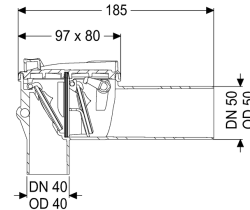

Valvola antiriflusso Staufix Sifone, DN 50, Lavabo, Tipo 5

Informazioni sull'articolo

Cod. Art.: 73051
GTIN (EAN): 4026092027400
Gruppo di prezzo: 10

Vantaggi

- L'ideale per il risanamento: può essere montata anche successivamente nella tubazione preesistente
- Semplice manutenzione e pulizia senza l'ausilio di utensili
- Non soggetto a corrosione

Descrizione

La valvola antiriflusso per le acque di scarico senza materie fecali è dotata di due cerniere meccaniche, le quali si chiudono in automatico in caso di ristagno. Una cerniera serve contemporaneamente come una chiusura di emergenza bloccabile manualmente.

Variante

Chiusura di emergenza: sì
Clapet antiriflusso meccaniche: 2

Caratteristiche generali

Colore: bianco
Norma: EN 13564
Larghezza nominale (DN): 50
Tipo di acque di scarico: Acque di scarico senza sostanze fecali
Situazione di installazione: all'interno degli edifici – installazione quale sifone del lavabo
Condizioni di consegna: pronto all'installazione
Protezione antiriflusso: Tipo 5

Dimensioni

Peso netto: 0,25 kg
Peso lordo: 0,29 kg