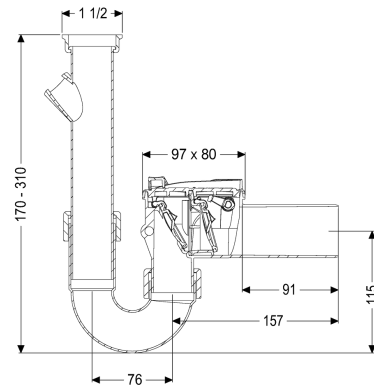

Valvola antiriflusso Staufix Sifone, DN 50, Lavatrice, Tipo 5

Informazioni sull'articolo

Cod. Art.: 73052
 GTIN (EAN): 4026092027615
 Gruppo di prezzo: 10

Vantaggi

- L'ideale per il risanamento: può essere montata anche successivamente nella tubazione preesistente
- Semplice manutenzione e pulizia senza l'ausilio di utensili
- Non soggetto a corrosione

Descrizione

La valvola antiriflusso per le acque di scarico senza materie fecali è dotata di due cerniere meccaniche, le quali si chiudono in automatico in caso di ristagno. Una cerniera serve contemporaneamente come una chiusura di emergenza bloccabile manualmente.

Variante

Chiusura di emergenza: sì
 Clapet antiriflusso meccaniche: 2

Caratteristiche generali

Colore: bianco
 Norma: EN 13564
 Larghezza nominale (DN): 50
 Tipo di acque di scarico: Acque di scarico senza sostanze fecali
 Situazione di installazione: all'interno degli edifici – installazione quale collegamento della lavatrice
 Condizioni di consegna: pronto all'installazione
 Protezione antiriflusso: Tipo 5

Dimensioni

Peso netto: 0,46 kg
 Peso lordo: 0,66 kg

Lunghezza:	260 mm
Larghezza:	80 mm
Altezza:	310 mm
Lunghezza imballaggio:	285 mm
Larghezza imballaggio:	285 mm
Altezza imballaggio:	105 mm

Caratteristiche di copertura Coperchio di chiusura:	Chiusura manuale
--	------------------