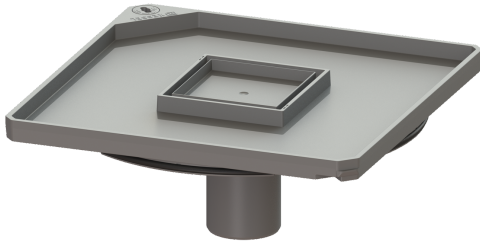

Piastra di copertura 366 x 366 mm corpo di scarico piatto, Multistop piatto

Informazioni sull'articolo

Cod. Art.: 830045

GTIN (EAN): 4026092090893

Gruppo di prezzo: 30

Descrizione

Piastra di copertura con chiusura antiodore Multistop adatta ai rialzi KESSEL del sistema 330 e 400, con corpo di scarico piatto.

Caratteristiche generali

Colore:	grigio pietra
Materiale:	Materiale plastico
ATEX:	no
Chiusura antiodore:	Multistop

Dimensioni

Peso netto:	0,9 kg
Peso lordo:	0,9 kg
Lunghezza imballaggio:	448 mm
Larghezza imballaggio:	448 mm
Altezza imballaggio:	191 mm

Caratteristiche di copertura

Variante:	con scarico
Larghezza della copertura:	366 mm
Lunghezza della copertura:	366 mm
Blocco:	Lock & Lift
Altezza max. del rivestimento:	18 mm