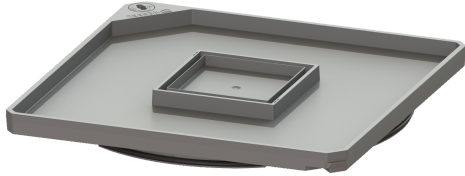

## Piastra di copertura Piastrellabile con funzione di scarico

### Descrizione

Piastra di copertura, piastrellabile con funzione di scarico, in polimero per i rialzi telescopici installati nella soletta.

#### Caratteristiche generali

Colore:	grigio argento
Materiale:	Materiale plastico
ATEX:	no