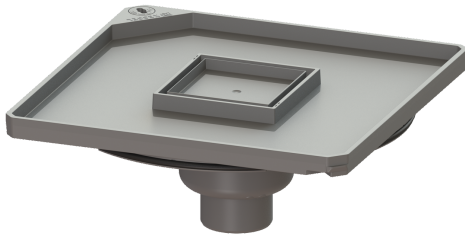

Piastra di copertura 366 x 366 mm corpo di scarico alto, CA 50 mm, piastr.

Informazioni sull'articolo

Cod. Art.: 830055

GTIN (EAN): 4026092090732

Gruppo di prezzo: 30

Descrizione

Piastra di copertura piastrellabile con chiusura antiodore adatta ai rialzi KESSEL del sistema 330 e 400, con corpo di scarico alto.

Caratteristiche generali

Materiale:	Materiale plastico
ATEX:	no
Chiusura antiodore:	incluso

Dimensioni

Peso netto:	0,9 kg
Peso lordo:	0,9 kg
Lunghezza imballaggio:	448 mm
Larghezza imballaggio:	448 mm
Altezza imballaggio:	191 mm

Caratteristiche di copertura

Variante:	con scarico
Colore della copertura:	grigio pietra
Larghezza della copertura:	366 mm
Lunghezza della copertura:	366 mm
Blocco:	Lock & Lift
Altezza max. del rivestimento:	18 mm