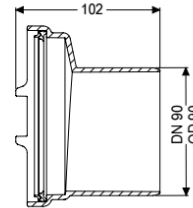

Riduzione raccordo maschio DN 90

Informazioni sull'articolo

Cod. Art.: 83090
GTIN (EAN): 4026092076927
Gruppo di prezzo: 30

Descrizione

Riduzione raccordo maschio come bocchettone rimovibile montabile su entrambi i lati

Caratteristiche generali

Colore:	nero
Materiale:	Materiale plastico
Larghezza nominale (DN):	90
Diametro esterno (DA):	90 mm

Dimensioni

Peso netto:	0,12 kg
Peso lordo:	0,22 kg
Lunghezza imballaggio:	215 mm
Larghezza imballaggio:	190 mm
Altezza imballaggio:	120 mm