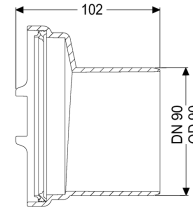

## Riduzione raccordo maschio DN 90

### Descrizione

Riduzione raccordo maschio come bocchettone rimovibile montabile su entrambi i lati

#### Caratteristiche generali

Colore:	nero
Materiale:	Materiale plastico
Larghezza nominale (DN):	90
Diametro esterno (DA):	90 mm
ATEX:	no

#### Dimensioni

Peso netto:	0,12 kg
Peso lordo:	0,22 kg
Lunghezza imballaggio:	215 mm
Larghezza imballaggio:	190 mm
Altezza imballaggio:	120 mm