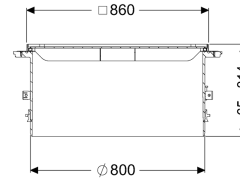

Rialzo con piastra di copertura W800 classe K 3, piastrellabile

Informazioni sull'articolo

Cod. Art.: 8740175
GTIN (EAN): 4026092070413
Gruppo di prezzo: 60

Descrizione

Rialzo per la regolazione dell'altezza e del livello per il pozzetto LW 1000, composto da una piastra di copertura, dalle guarnizioni e dai cunei di collegamento

Caratteristiche generali

Colore: nero
Materiale: Materiale plastico

Dimensioni

Peso netto: 68,5 kg
Peso lordo: 85 kg
Diametro interno (DI): 800 mm
Gamma di regolazione: 65 - 314
Lunghezza imballaggio: 1200 mm
Larghezza imballaggio: 1200 mm
Altezza imballaggio: 2200 mm