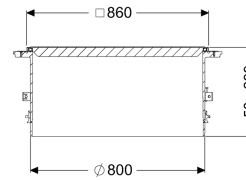

## Rialzo con piastra di copertura LW 800, classe A/L15

### Descrizione

Rialzo per la regolazione dell'altezza e del livello per il pozzetto LW 1000, composto da una piastra di copertura, dalle guarnizioni e dai cunei di collegamento

#### Dimensioni

Peso netto: 60,5 kg  
Peso lordo: 77 kg  
Diametro interno (DI): 800 mm  
Gamma di regolazione: 50 - 299  
Lunghezza imballaggio: 1200 mm  
Larghezza imballaggio: 1200 mm  
Altezza imballaggio: 2200 mm

#### Caratteristiche di copertura

Variante: a tenuta stagna  
Superficie: Acciaio inox scanalato  
Blocco: avvitato  
Classe di carico: A 15 (EN 124) / L 15 (EN 1253-1)