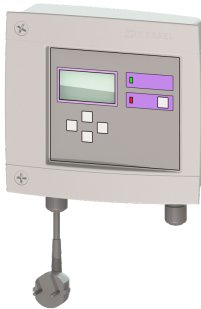

Controllo Remoto RemoteControl

Informazioni sull'articolo

Cod. Art.: 916601

GTIN (EAN): 4026092025086

Gruppo di prezzo: 60

Descrizione

Comando a distanza per i sistemi di separazione per avviare la pulizia e lo smaltimento da una postazione remota (ad esempio, dal raccordo della società di smaltimento rifiuti sulla parete dell'abitazione). Adatto per EasyClean free Auto Mix & Pump e Auto Mix.

Il cavo di 15 m può essere prolungato in loco.

Sezione del cavo:

LIYCY 3x0,34 mm²

È necessaria un'alimentazione esterna a 230 V.

Caratteristiche generali

Lunghezza del cavo:

15 m

ATEX: