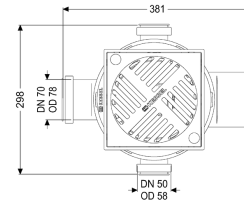

Grundkörper Der Universale DN 100, Rost schwarz, Rückstauschutz

Artikelinformationen

Artikelnummer: 27611
 GTIN: 4026092007822
 Preisgruppe: 10

Produktvorteile

- Flexibler Einbau: teleskopisches Aufsatzstück drehbar - neigbar - höhenverstellbar
- Integrierter Rückstauschutz
- Flexible Planung durch drei feste serienmäßige Zuläufe

Abmessungen

Gewicht netto:	2,69 kg
Gewicht brutto:	3,02 kg
Aussparungsmaß Breite:	320 mm
Aussparungsmaß Länge:	400 mm
Einbautiefe:	216 - 276 mm
Art der Höhenverstellbarkeit:	teleskopisches Aufsatzstück
Länge:	380 mm
Breite:	300 mm
Verpackungsmaß Länge:	380 mm
Verpackungsmaß Breite:	295 mm
Verpackungsmaß Höhe:	257 mm

Behälter/Grundkörper	
Stützen Ausführung:	waagrecht

Abdeckungsmerkmale

Abdeckungsart:	Schlitzrost
Abdeckung Material:	Kunststoff
Abdeckung Farbe:	schwarz
Belastungsklasse:	K 3 (EN 1253-1)
Rostgröße Länge:	188 mm
Rostgröße Breite:	188 mm
Rostgröße Höhe:	25 mm
Schlammeimer:	ja

Rost

Rostgröße Länge:	188 mm
Rostgröße Breite:	188 mm
Rostgröße Höhe:	25 mm