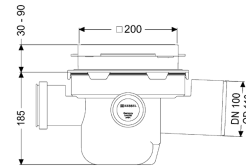

Grundkörper Der Universale DN 100, Rost schwarz, Rückstauschutz

Artikelinformationen

Artikelnummer: 27611
GTIN: 4026092007822
Preisgruppe: 10

Produktvorteile

- Flexibler Einbau: teleskopisches Aufsatzstück drehbar - neigbar - höhenverstellbar
- Integrierter Rückstauschutz
- Flexible Planung durch drei feste serienmäßige Zuläufe

Beschreibung

Der Ablauf aus Kunststoff ist mit einem herausnehmbaren Rückstauverschluss mit zwei Rückstauklappen, einem handverriegelbaren Notverschluss sowie einem Schlammeimer ausgestattet. Der Grundkörper verfügt außerdem über zwei Zuläufe DN 50 und einen Zulauf DN 70 mit Blindstopfen.

Ausführung

Schlammemeier:	ja
Notverschluss:	ja
WU-Flansch:	ohne
Mechanische Rückstauklappen:	2

Allgemeine Merkmale

Farbe:	schwarz
Norm:	EN 1253
Nennweite (DN):	100
Außendurchmesser (DA):	110 mm
Abwasserart:	fäkalienfrei
Einbausituation:	Einbau in die Bodenplatte
Auslieferungszustand:	installationsfertig
Rückstauschutz:	Typ 5
Geruchsverschluss:	inklusive

Abmessungen