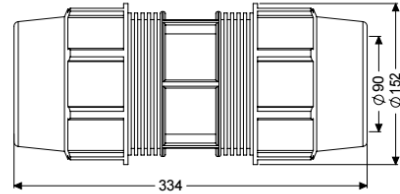

Klemmverbinder für Druckleitung, DN 80/80

Artikelinformationen

Artikelnummer: 28090
GTIN: 4026092098073
Preisgruppe: 60

Beschreibung

Klemmverbinder zum bauseitigen Anschluss von Druckleitungen, DN 80/80

Abmessungen

Gewicht netto:	1,93 kg
Gewicht brutto:	2,25 kg
Verpackungsmaß Länge:	386 mm
Verpackungsmaß Breite:	163 mm
Verpackungsmaß Höhe:	198 mm