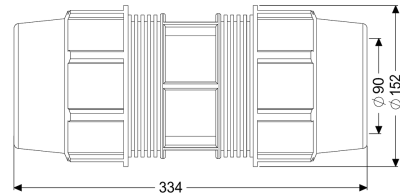

Klemmverbinder für Druckleitung, DN 80/80

Artikelinformationen

Artikelnummer: 28090
GTIN: 4026092098073
Preisgruppe: 60

Beschreibung

Klemmverbinder zum bauseitigen Anschluss von Druckleitungen, DN 80/80

Abmessungen

Gewicht netto:	1,93 kg
Gewicht brutto:	2,25 kg
Verpackungsmaß Länge:	386 mm
Verpackungsmaß Breite:	163 mm
Verpackungsmaß Höhe:	198 mm