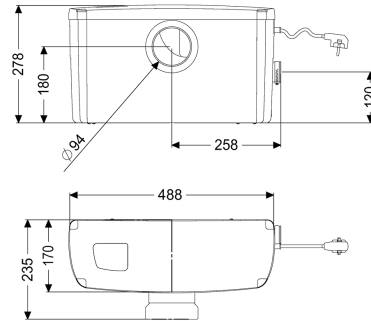

## Kleinhebeanlage Minilift F freie Aufstellung

### Beschreibung

Die steckerfertige Kleinhebeanlage für fäkalienhaltiges und fäkalienfreies Abwasser ist geeignet für die Abwasserentsorgung von Einzeltoiletten. Der Sammelbehälter aus Kunststoff (ABS) ist mit einem Rückflussverhinderer, einem Aktivkohlefilter, einer Alarmfunktion sowie einem waagerechten Zulauf DN 100 und zwei seitlichen Zuläufen DN 40 ausgestattet. Das integrierte Schaltgerät steuert die Kleinhebeanlage über eine pneumatische Niveauerfassung.

#### Abmessungen

Gewicht netto:	7,33 kg
Gewicht brutto:	7,53 kg
Länge:	488 mm
Breite:	237 mm
Höhe:	285 mm

Verpackungsmaß Länge:	600 mm
Verpackungsmaß Breite:	240 mm
Verpackungsmaß Höhe:	330 mm
Behälter/Grundkörper	
Druckabgang (DA):	28 mm
Abstand Rohrmitte Auslauf zu Behälterboden:	108 mm
Abstand Rohrmitte Zulauf zu Behälterboden:	180 mm
Zulauf Nennweite (DA):	110 mm
Zulauf Nennweite (DN):	100 mm
Zulauf Anzahl:	3
Nutzvolumen:	4 l
Behältervolumen:	11 l
Fördereinrichtung	
Anzahl Pumpen:	1
Anschlusstyp:	Schuko 2-polig
Nennstrom:	2,8 A
Schutzklasse:	I
Schutzart Pumpe:	IP 44
Temperaturüberwachung:	integriert
Förderguttemperatur (dauerhaft) max.:	35 °C
Heißwasserbeständigkeit kurzzeitig (2 Min.):	80 °C
Förderhöhe max.:	6,4 m
Drehzahl:	2900 U/min
Leistung P1:	0,65 kW
Leistung P2:	0,35 kW
Betriebsart:	S3 - 30 %
Typ Anschlussleitung Pumpe:	H03 VV-F 3G 0,75 mm <sup>2</sup>
Laufgrad Typ:	Schneidwerk
Länge Netzanschlussleitung Pumpe:	1,6 m
Steuerung	
Art Niveauerfassung:	pneumatisch
Betriebsspannung:	230 V
Anschlusstyp:	Schuko 2-polig