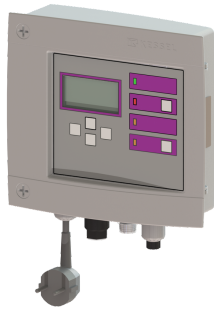

## Schaltgerät Comfort Mono, 230 V

### Beschreibung

steckerfertiges Schaltgerät mit optischer und akustischer Warneinrichtung