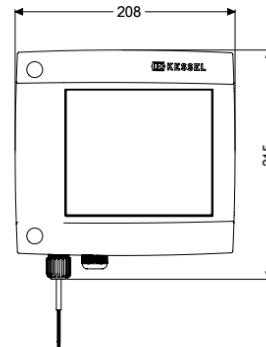

GSM Modem TeleControl für Comfort Schaltgeräte 230V/400V

Artikelinformationen

Artikelnummer: 28792
GTIN: 4026092066409
Preisgruppe: 20

Beschreibung

GSM Modem TeleControl zur Verwendung mit Comfort Schaltgeräten, zur Signalweiterleitung auf bis zu drei Mobiltelefone inkl. Gehäuse, Netzteil und interner Antenne, ohne SIM Karte.

Quad-Band GSM 850/900/1800/1900 MHz

230 V / 50 Hz

Abmessungen

Gewicht netto:	0,98 kg
Gewicht brutto:	1,6 kg
Verpackungsmaß Länge:	360 mm
Verpackungsmaß Breite:	360 mm
Verpackungsmaß Höhe:	175 mm