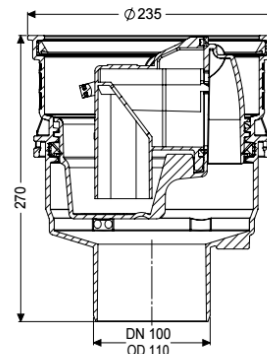

Grundkörper Universale Plus senkrecht, mit Geruchsverschluss

Artikelinformationen

Artikelnummer: 29103
GTIN: 4026092096963
Preisgruppe: 10

Produktvorteile

- Nachhaltig durch Einsatz von Rezyklat-Material
- Zuläufe über der Bodenplatte - keine Durchdringung erforderlich
- Senkrechter Auslauf für einfache Montage und einfache Zugänglichkeit zur Grundleitung

Beschreibung

Der Grundkörper Universale Plus aus Kunststoff dient in Kombination mit einem Aufsatzstück der Entwässerung von fäkalienfreiem Abwasser und ist mit einem herausnehmbaren Geruchsverschluss sowie einem Schlammeimer ausgestattet. Inklusive Bauzeitschutzabdeckung. Der Ablauf ist druckwasserdicht bis 0,6 bar (MFPA Leipzig geprüft) sowie radondicht (IAF Radioökologie GmbH geprüft).

Ausführung

Schlammeimer:	ja
WU-Flansch:	ohne
Sperrwasserhöhe:	60 mm

Allgemeine Merkmale

Farbe:	schwarz
Norm:	EN 1253
Nennweite (DN):	100
Abwasserart:	fäkalienfrei
Einbausituation:	Einbau in die Bodenplatte

Abmessungen

Gewicht netto:	1,73 kg
Gewicht brutto:	2,22 kg
Durchmesser:	235 mm
Aussparungsmaß Breite:	310 mm