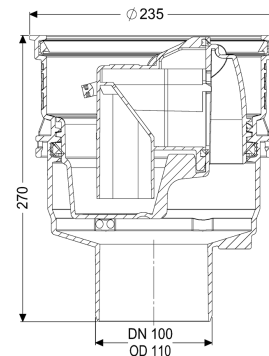

Grundkörper Universale Plus senkrecht, mit Geruchsverschluss

Artikelinformationen

Artikelnummer: 29103
 GTIN: 4026092096963
 Preisgruppe: 10

Produktvorteile

- Nachhaltig durch Einsatz von Rezyklat-Material
- Zuläufe über der Bodenplatte - keine Durchdringung erforderlich
- Senkrechter Auslauf für einfache Montage und einfache Zugänglichkeit zur Grundleitung

Ausführung

Schlammeimer:	ja
WU-Flansch:	ohne
Sperrwasserhöhe:	60 mm

Allgemeine Merkmale

Farbe:	schwarz
Norm:	EN 1253
Nennweite (DN):	100
Abwasserart:	fäkalienfrei
Einbausituation:	Einbau in die Bodenplatte
Geruchsverschluss:	inklusive
Nachhaltig:	durch Einsatz von Rezyklat-Material

Abmessungen

Gewicht netto:	1,73 kg
Gewicht brutto:	2,22 kg

Durchmesser:	235 mm
Aussparungsmaß Breite:	310 mm
Aussparungsmaß Länge:	310 mm
Art der Höhenverstellbarkeit:	teleskopisches Aufsatzstück
Höhe:	270 mm
Verpackungsmaß Länge:	296 mm
Verpackungsmaß Breite:	266 mm
Verpackungsmaß Höhe:	315 mm

Behälter/Grundkörper	
Auslauf Nennweite (DA):	110 mm
Auslauf Nennweite (DN):	100 mm
Stutzen Ausführung:	senkrecht

Abdeckungsmerkmale	
Schlammeimer:	ja