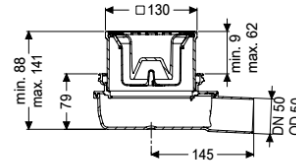

Bodenablauf Der Ultraflache 79 DN 50, Schlitzrost

Artikelinformationen

Artikelnummer: 44700.20

GTIN: 4026092080900

Preisgruppe: 10

Produktvorteile

- Geringe Einbauhöhe
- Wissenschaftlich bestätigte Schallschutzwirkung
- verschiedene Design Abdeckungen

Beschreibung

Der Bodenablauf Der Ultraflache 79 ist zur Bodenentwässerung im Innenbereich geeignet. Der Ablauf aus Kunststoff ist mit einem herausnehmbaren Geruchsverschluss im Aufsatzstück ausgestattet.

Ausführung

System:	125
Sickerwasseröffnung:	optional
Sperrwasserhöhe:	50 mm

Allgemeine Merkmale

Norm:	EN 1253-1
Nennweite (DN):	50
Außendurchmesser (DA):	50 mm

Abmessungen

Höhenverstellbarkeit:	88 - 139 mm
Gewicht netto:	0,51 kg
Gewicht brutto:	0,66 kg
Art der Höhenverstellbarkeit:	teleskopisches Aufsatzstück
Länge:	227 mm
Breite:	163 mm
Höhe:	79 mm
Verpackungsmaß Länge:	590 mm
Verpackungsmaß Breite:	390 mm

Verpackungsmaß Höhe:	310 mm
Behälter/Grundkörper	
Auslauf Anzahl:	1
Material Grundkörper:	ABS
Stutzen Ausführung:	waagrecht
Abdeckungsmerkmale	
Abdeckungsart:	Schlitzrost
Abdeckung Material:	Edelstahl 1.4301 (V2A)
Abdeckung Farbe:	silber
Abdeckung Breite:	120 mm
Abdeckung Höhe:	16 mm
Abdeckung Länge:	120 mm
Oberfläche:	Edelstahl poliert
Rahmen Material:	ABS
Verriegelung:	unverriegelt
Belastungsklasse:	K 3 (EN 1253-1)
Rutschhemmklasse:	R9 nach DIN 51130; C nach DIN 51097
Rahmen Breite:	130 mm
Rahmen Länge:	130 mm
Form Aufsatzstück:	eckig
Aufsatzstück Material:	ABS
Geruchsverschluss:	inklusive