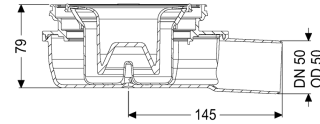

Grundkörper Der Ultraflache 79 DN 50, Geruchsverschluss 50 mm

Artikelinformationen

Artikelnummer: 44700
 GTIN: 4026092080733
 Preisgruppe: 10

Produktvorteile

- inklusive herausnehmbarer Geruchsverschluss im Aufsatzstück
- Geringe Einbauhöhe
- Wissenschaftlich bestätigte Schallschutzwirkung

Beschreibung

Der Grundkörper für Bodenabläufe Der Ultraflache 79 besteht aus Kunststoff und ist mit einem beiliegenden Geruchsverschluss zur Montage in einem Aufsatzstück ausgestattet.

Ausführung

System:	125
Sickerwasseröffnung:	optional
Sperrwasserhöhe:	50 mm

Allgemeine Merkmale

Norm:	EN 1253-1
Nennweite (DN):	50
Außendurchmesser (DA):	50 mm
Geruchsverschluss:	inklusive

Abmessungen

Gewicht netto:	0,36 kg
Gewicht brutto:	0,4 kg
Länge:	227 mm
Breite:	163 mm
Höhe:	79 mm
Verpackungsmaß Länge:	226,9 mm
Verpackungsmaß Breite:	163 mm

Verpackungsmaß Höhe: 84,2 mm

Behälter/Grundkörper

Auslauf Anzahl: 1

Material Grundkörper: ABS