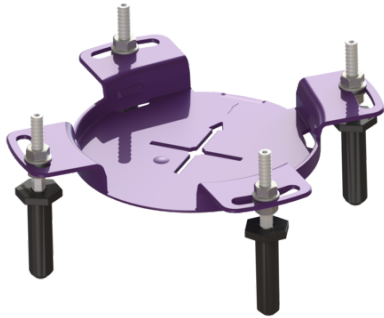

Montagehilfe-Set für Grundkörper Der Ultraflache 54 u. 79

Artikelinformationen

Artikelnummer: 44702
GTIN: 4026092080979
Preisgruppe: 10

Beschreibung

Montagehilfe-Set für die Montage von Grundkörpern und Badabläufen Der Ultraflache 54 und 79.

Bestehend aus Montagehilfe aus Kunststoff inklusive 4 Schrauben, 8 Sechskantmuttern und 4 Schall- und Setzungsämpfern.

Einschließlich schallschutztechnischem Nachweis erstellt durch das Fraunhofer Institut Stuttgart für Bodenabläufe und Montagehilfe.

Prüfbericht: P-BA 205/2018, P-BA 206/2018

Abmessungen

Gewicht netto:	0,27 kg
Gewicht brutto:	0,43 kg
Verpackungsmaß Länge:	302 mm
Verpackungsmaß Breite:	302 mm
Verpackungsmaß Höhe:	61 mm