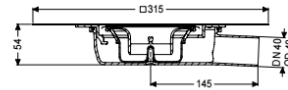

Grundkörper Der Ultraflache 54 DN 40, WaD, Geruchsverschluss 22 mm

Artikelinformationen

Artikelnummer: 44740M
 GTIN: 4026092080474
 Preisgruppe: 10

Produktvorteile

- inklusive herausnehmbarer Geruchsverschluss im Aufsatzstück
- Geringe Einbauhöhe
- Wissenschaftlich bestätigte Schallschutzwirkung

Beschreibung

Der Grundkörper für Bodenabläufe Der Ultraflache 54 besteht aus Kunststoff und ist mit einem beiliegenden Geruchsverschluss zur Montage in einem Aufsatzstück ausgestattet.

Ausführung	
System:	125
Sickerwasseröffnung:	optional
Abdichtung am Grundkörper:	werksseitig angebrachte Dichtmanschette (WaD) nach DIN 18534
Wassereinwirkungsklasse nach DIN 18534-1 (bis einschließlich):	W3-I
Sperrwasserhöhe:	22 mm
Allgemeine Merkmale	
Nennweite (DN):	40
Außendurchmesser (DA):	40 mm
Abmessungen	
Gewicht netto:	0,38 kg
Gewicht brutto:	0,42 kg
Länge:	246 mm

Breite:	200 mm
Höhe:	54 mm
Verpackungsmaß Länge:	315 mm
Verpackungsmaß Breite:	315 mm
Verpackungsmaß Höhe:	56,1 mm

Behälter/Grundkörper	
Auslauf Anzahl:	1
Material Grundkörper:	ABS

Abdeckungsmerkmale	
Geruchsverschluss:	inklusive