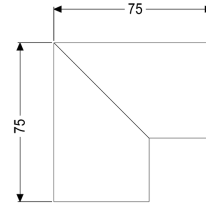

Verbindungsstück 90 Grad für Linearis Infinity, Edst. gebürstet

Artikelinformationen

Artikelnummer: 45100.01

GTIN: 4026092094631

Preisgruppe: 10

Beschreibung

Verbindungsstück 90 Grad inklusive zwei Verbindern zur längskraftschlüssigen Verlängerung von Duschrinnen Linearis Infinity

Allgemeine Merkmale

Material: Edelstahl 1.4404 (V4A)
ATEX zertifiziert: nein

Abmessungen

Gewicht netto: 0,14 kg
Gewicht brutto: 0,15 kg
Verpackungsmaß Länge: 200 mm
Verpackungsmaß Breite: 175 mm
Verpackungsmaß Höhe: 10 mm

Abdeckungsmerkmale

Oberfläche: Edelstahl gebürstet